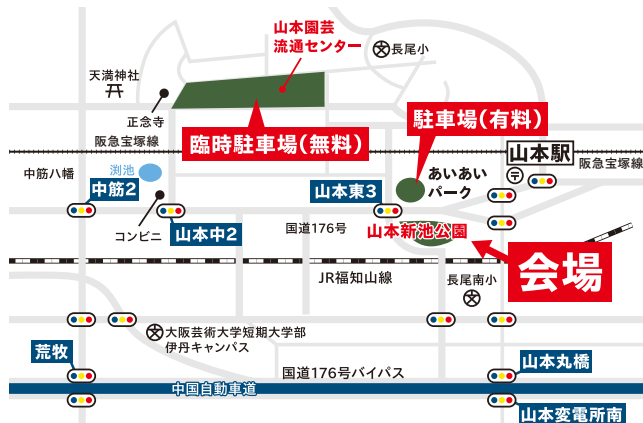

宝塚植木まつり

第139回 Autumn 2023.October

雨天決行
荒天中止

2023 10.6(金)~10.9(月)

AM10:00~PM5:00
(最終日はPM4:00まで)

会場

山本新池公園

(あいあいパーク)宝塚市山本東3丁目

阪急山本駅南西 徒歩5分

あいあいパーク駐車料金(1時間無料)

会場内で1店舗で3,000円以上ご購入いただくと合計2時間まで無料
※自動車でご来場される方は、山本園芸流通センターに無料臨時駐車場を設けていますので、こちらをご利用ください。(臨時駐車場から会場までの巡回バスあり)

開催概要

季節の草花・植木や各種園芸用品の販売、宝塚西谷野菜の販売、園芸相談、宝塚市花ダリアに関するイベントを開催します。開催期間中は県内の庭園樹、盆栽、切り花など観賞植物の品評会を行います。